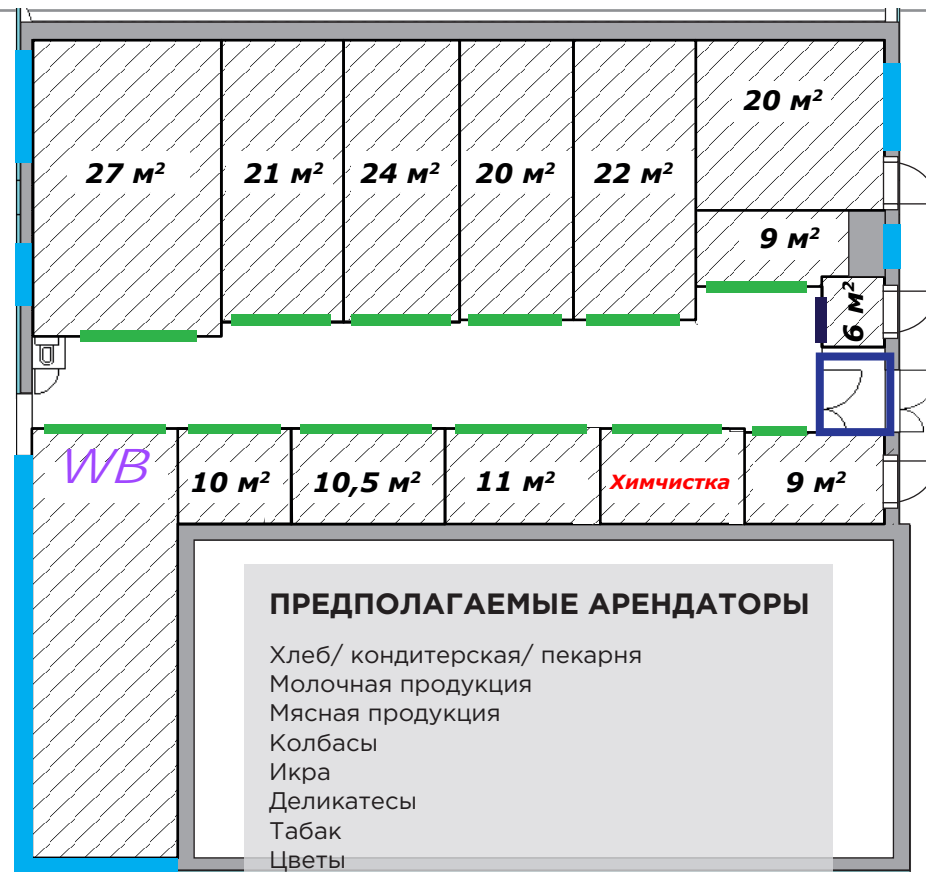

30 м

м «Стахановская»

23

ПОМЕЩЕНИЯ
от 6 до 45 м²