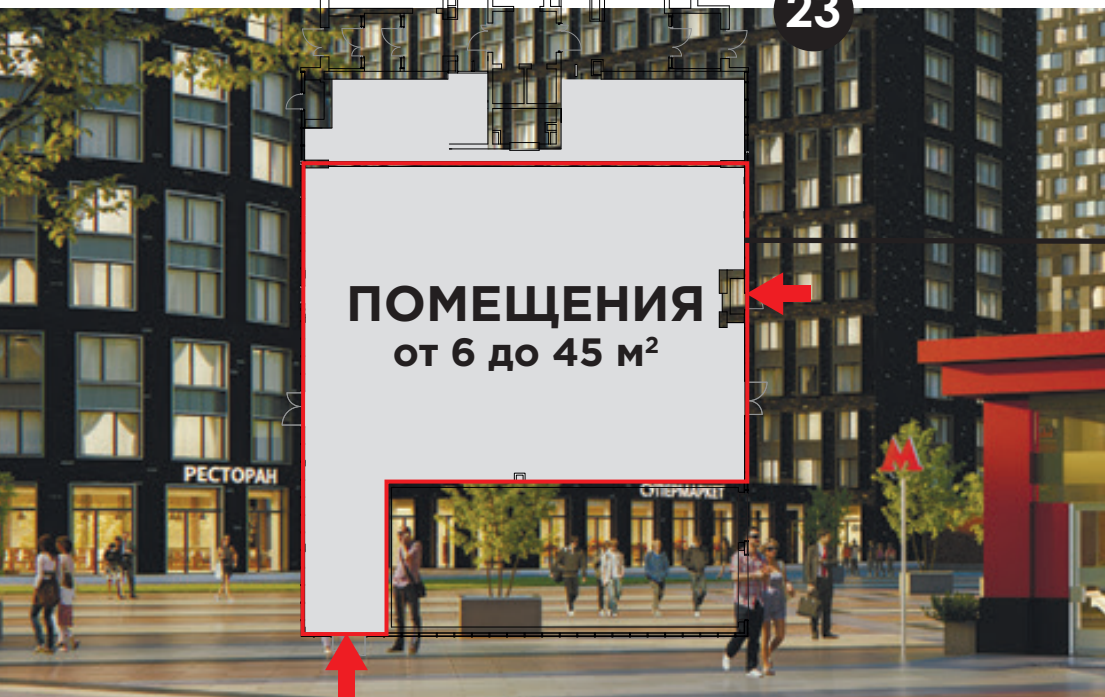

30 м

м «Стахановская»

23

ПОМЕЩЕНИЯ
от 6 до 45 м²