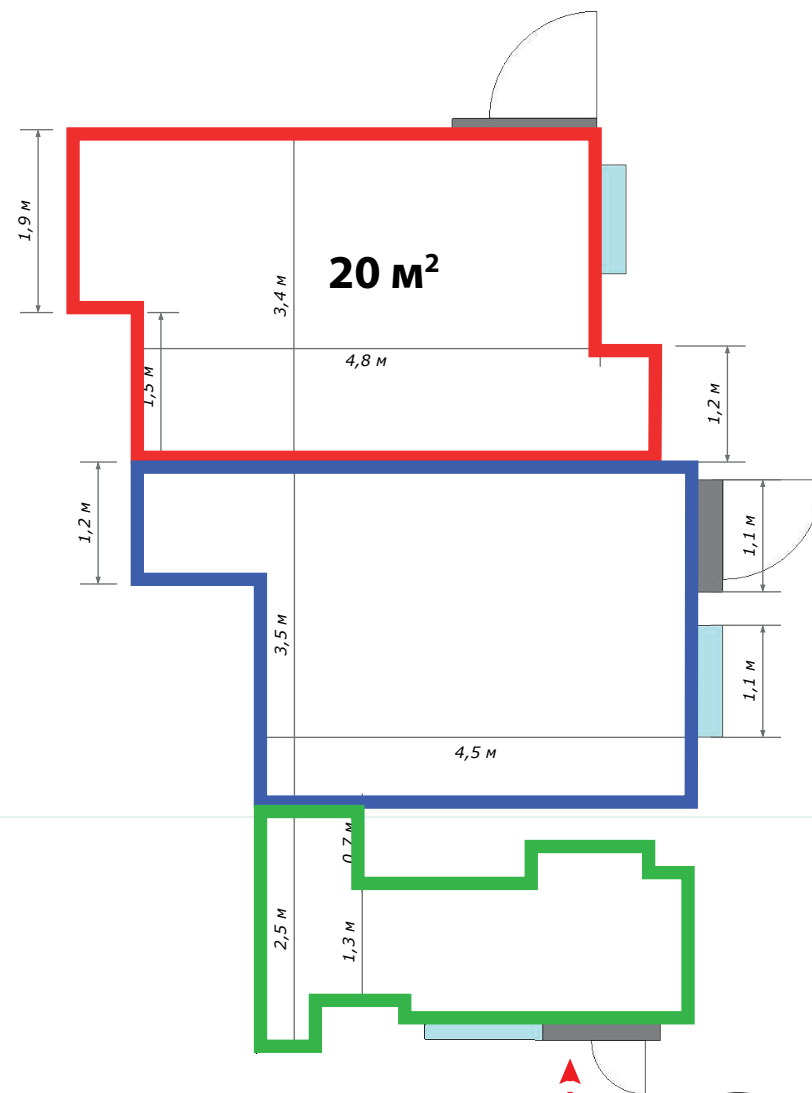

ПРЕДЛАГАЕМ ВАШЕМУ ВНИМАНИЮ ПОМЕЩЕНИЕ ОТ СОБСТВЕННИКА

ЖК «LIFE-БОТАНИЧЕСКИЙ»

1 МИН. ПЕШКОМ ОТ СТАНЦИИ МЕТРО «БОТАНИЧЕСКИЙ САД» И СТАНЦИИ МЦК «БОТАНИЧЕСКИЙ САД».

Помещения № 2

Высокий пешеходный трафик от м. «Ботанический сад» и станции «Ботанический сад» МЦК

Большая гостевая автостоянка

20 метров до м «Ботанический сад»

Арендные ставки

10 м² -

20 м² -

20 м² - 275 000 руб/мес

м «Ботанический сад»