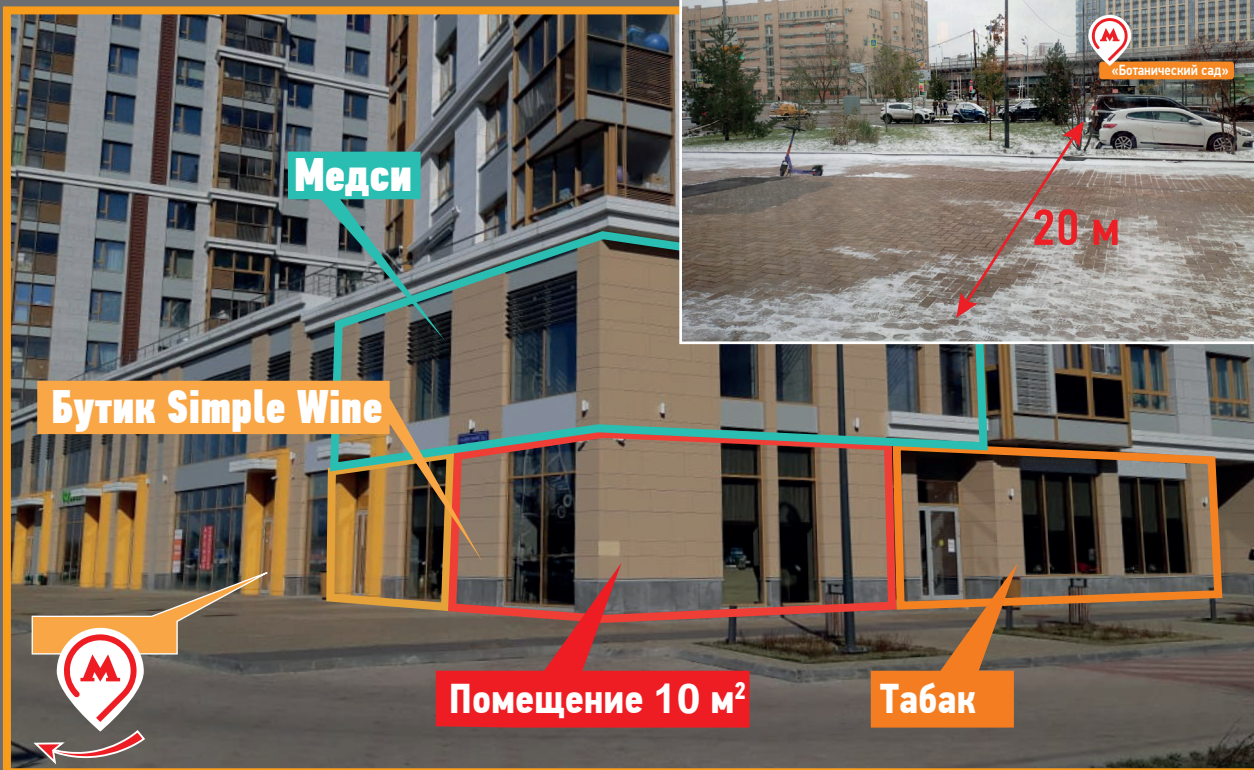

ПРЕДЛАГАЕМ ВАШЕМУ ВНИМАНИЮ ПОМЕЩЕНИЕ ОТ СОБСТВЕННИКА

ЖК «LIFE-БОТАНИЧЕСКИЙ»

1 МИН. ПЕШКОМ ОТ СТАНЦИИ МЕТРО «БОТАНИЧЕСКИЙ САД» И СТАНЦИИ МЦК «БОТАНИЧЕСКИЙ САД».

Помещения № 2

Высокий пешеходный трафик от м. «Ботанический сад» и станции «Ботанический сад» МЦК

Большая гостевая автостоянка

20 метров до м «Ботанический сад»

Арендные ставки

10 м² -

20 м² -

20 м² - 275 000 руб/мес

м «Ботанический сад»