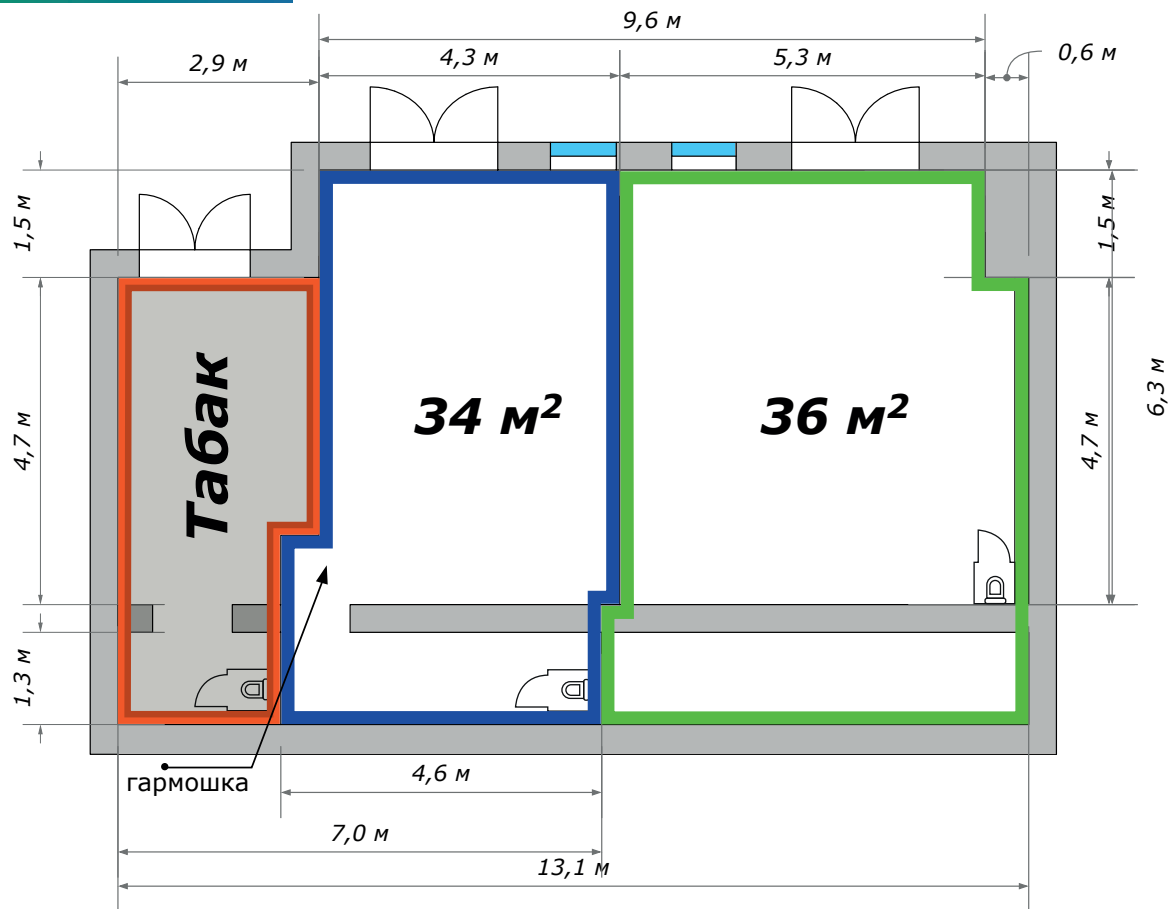

ПЛАНИРОВКА

АРЕНДНЫЕ СТАВКИ

17 м² - Табак

34 м² - 400 000 руб./мес.

36 м² - 430 000 руб./мес.

ЖК DISCOVERY PARK, метро «Ховрино»

- 20 метров от выхода метро № 2 у Международного автовокзала «Северные ворота».
- Помещение от собственника с ремонтом.
- Прямая видимость от метро, удобное расположение напротив пешеходного перехода.
- Высокий интенсивный трафик.
- Жилой комплекс полностью заселен, 100% заполненность ТРК Discovery Park.
- Площадь 87,4 кв.м. витринное остекление.