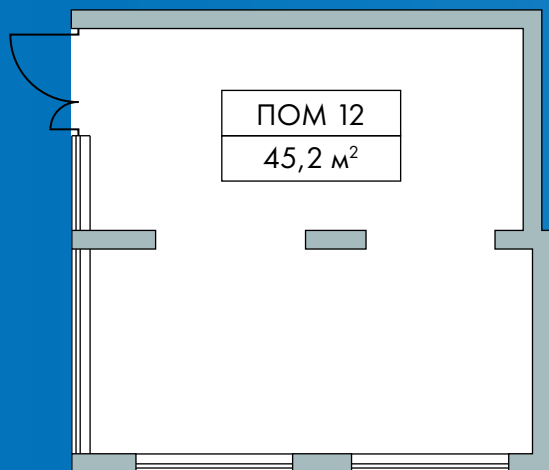

ВЫЕЗД НА СБВ

ГЕНПЛАН

6000 КВАРТИР

15 000 ЖИТЕЛЕЙ

Схемы помещений

Арендные ставки

Пом. 15-012
9 кВт

90 000 руб/мес.