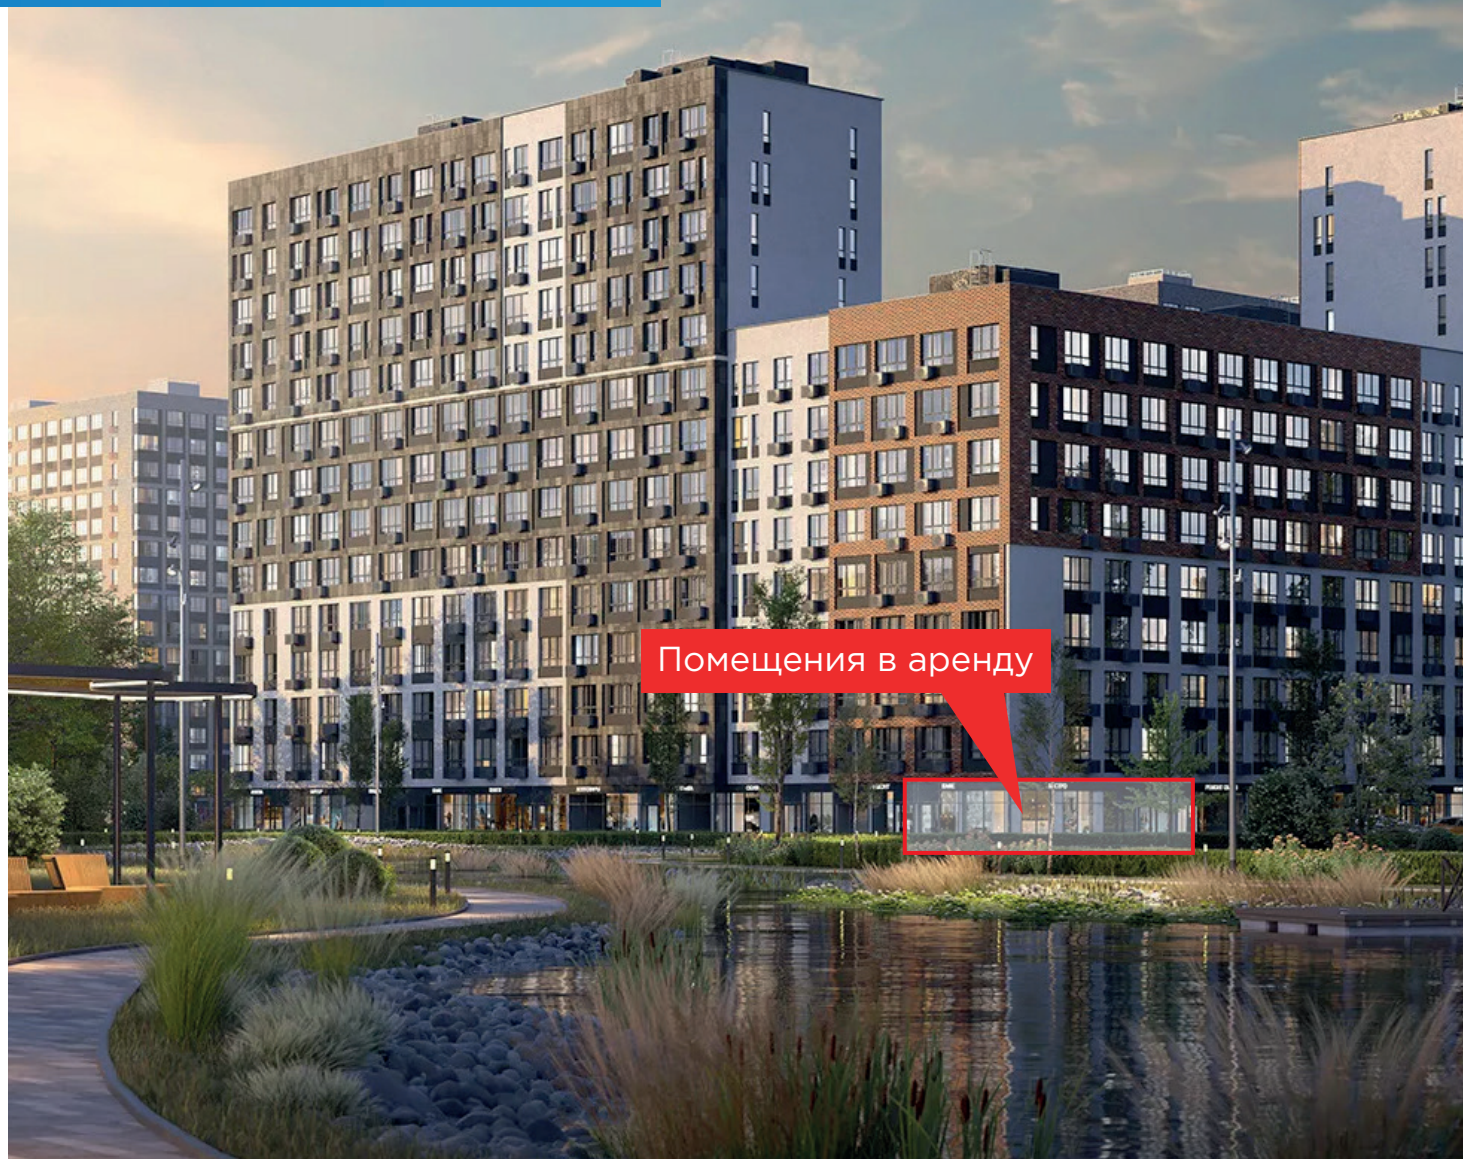

ЖК СКАНДИНАВИЯ

МЕТРО «ПОТАПОВО»

СТАНЦИЯ МЕТРО
«Потапово» 200 м

3 мин.

ВЫЕЗД НА СБВ
100 м

Помещения в аренду

М «Потапово»

200 м