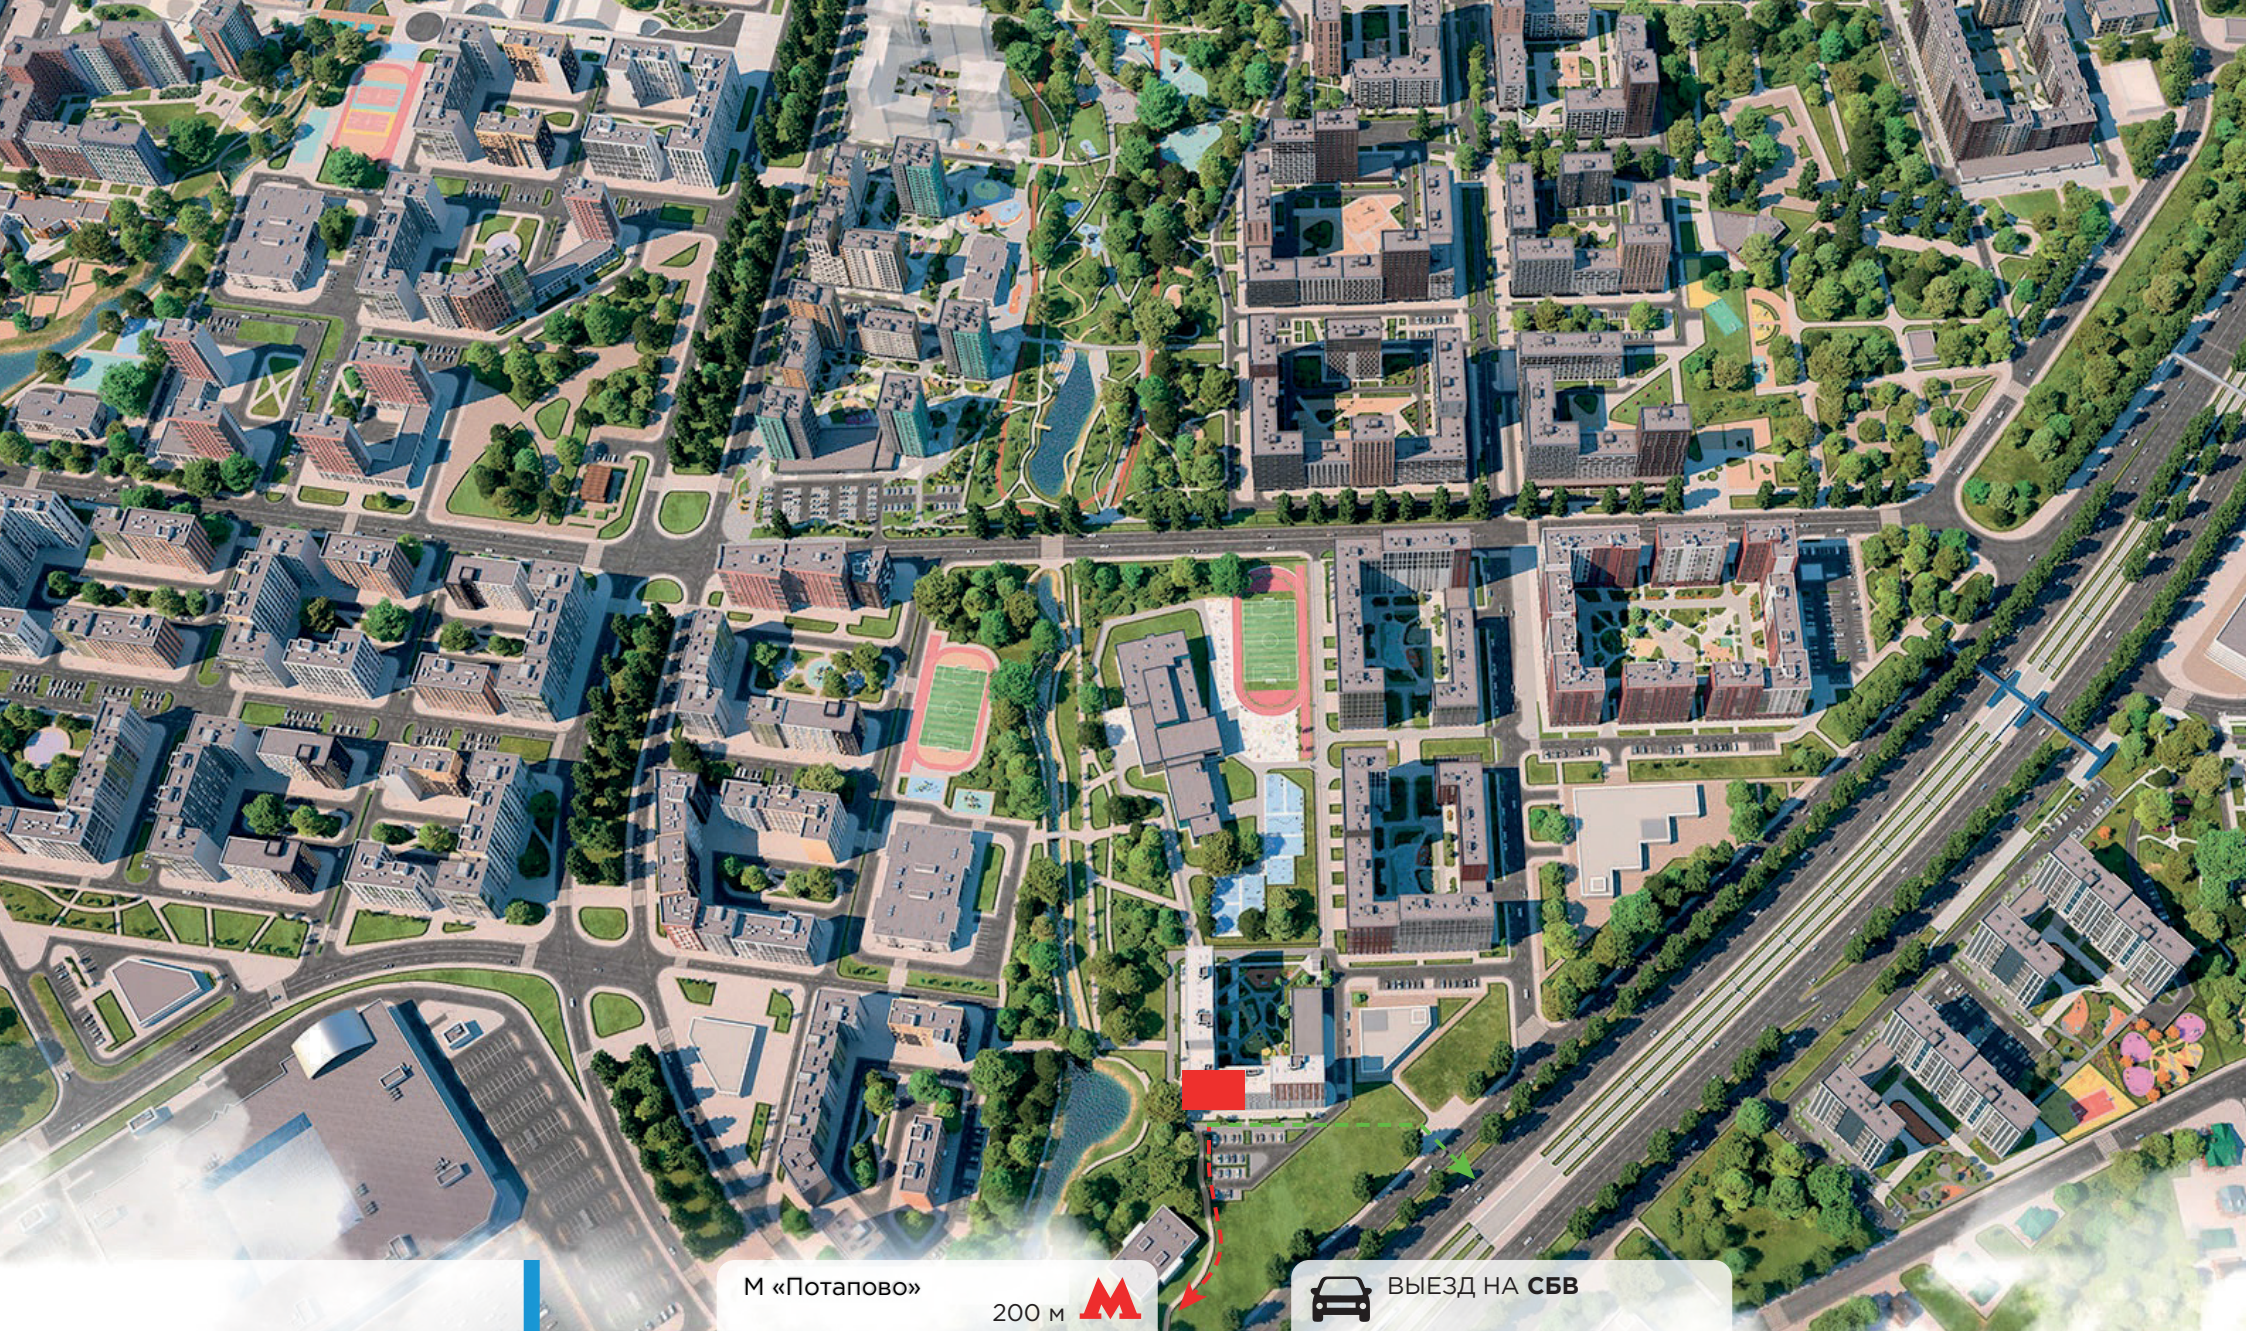

ЖК СКАНДИНАВИЯ

МЕТРО «ПОТАПОВО»

СТАНЦИЯ МЕТРО
«Потапово» 200 м

3 мин.

ВЫЕЗД НА СБВ
100 м

Помещения в аренду

М «Потапово»

200 м