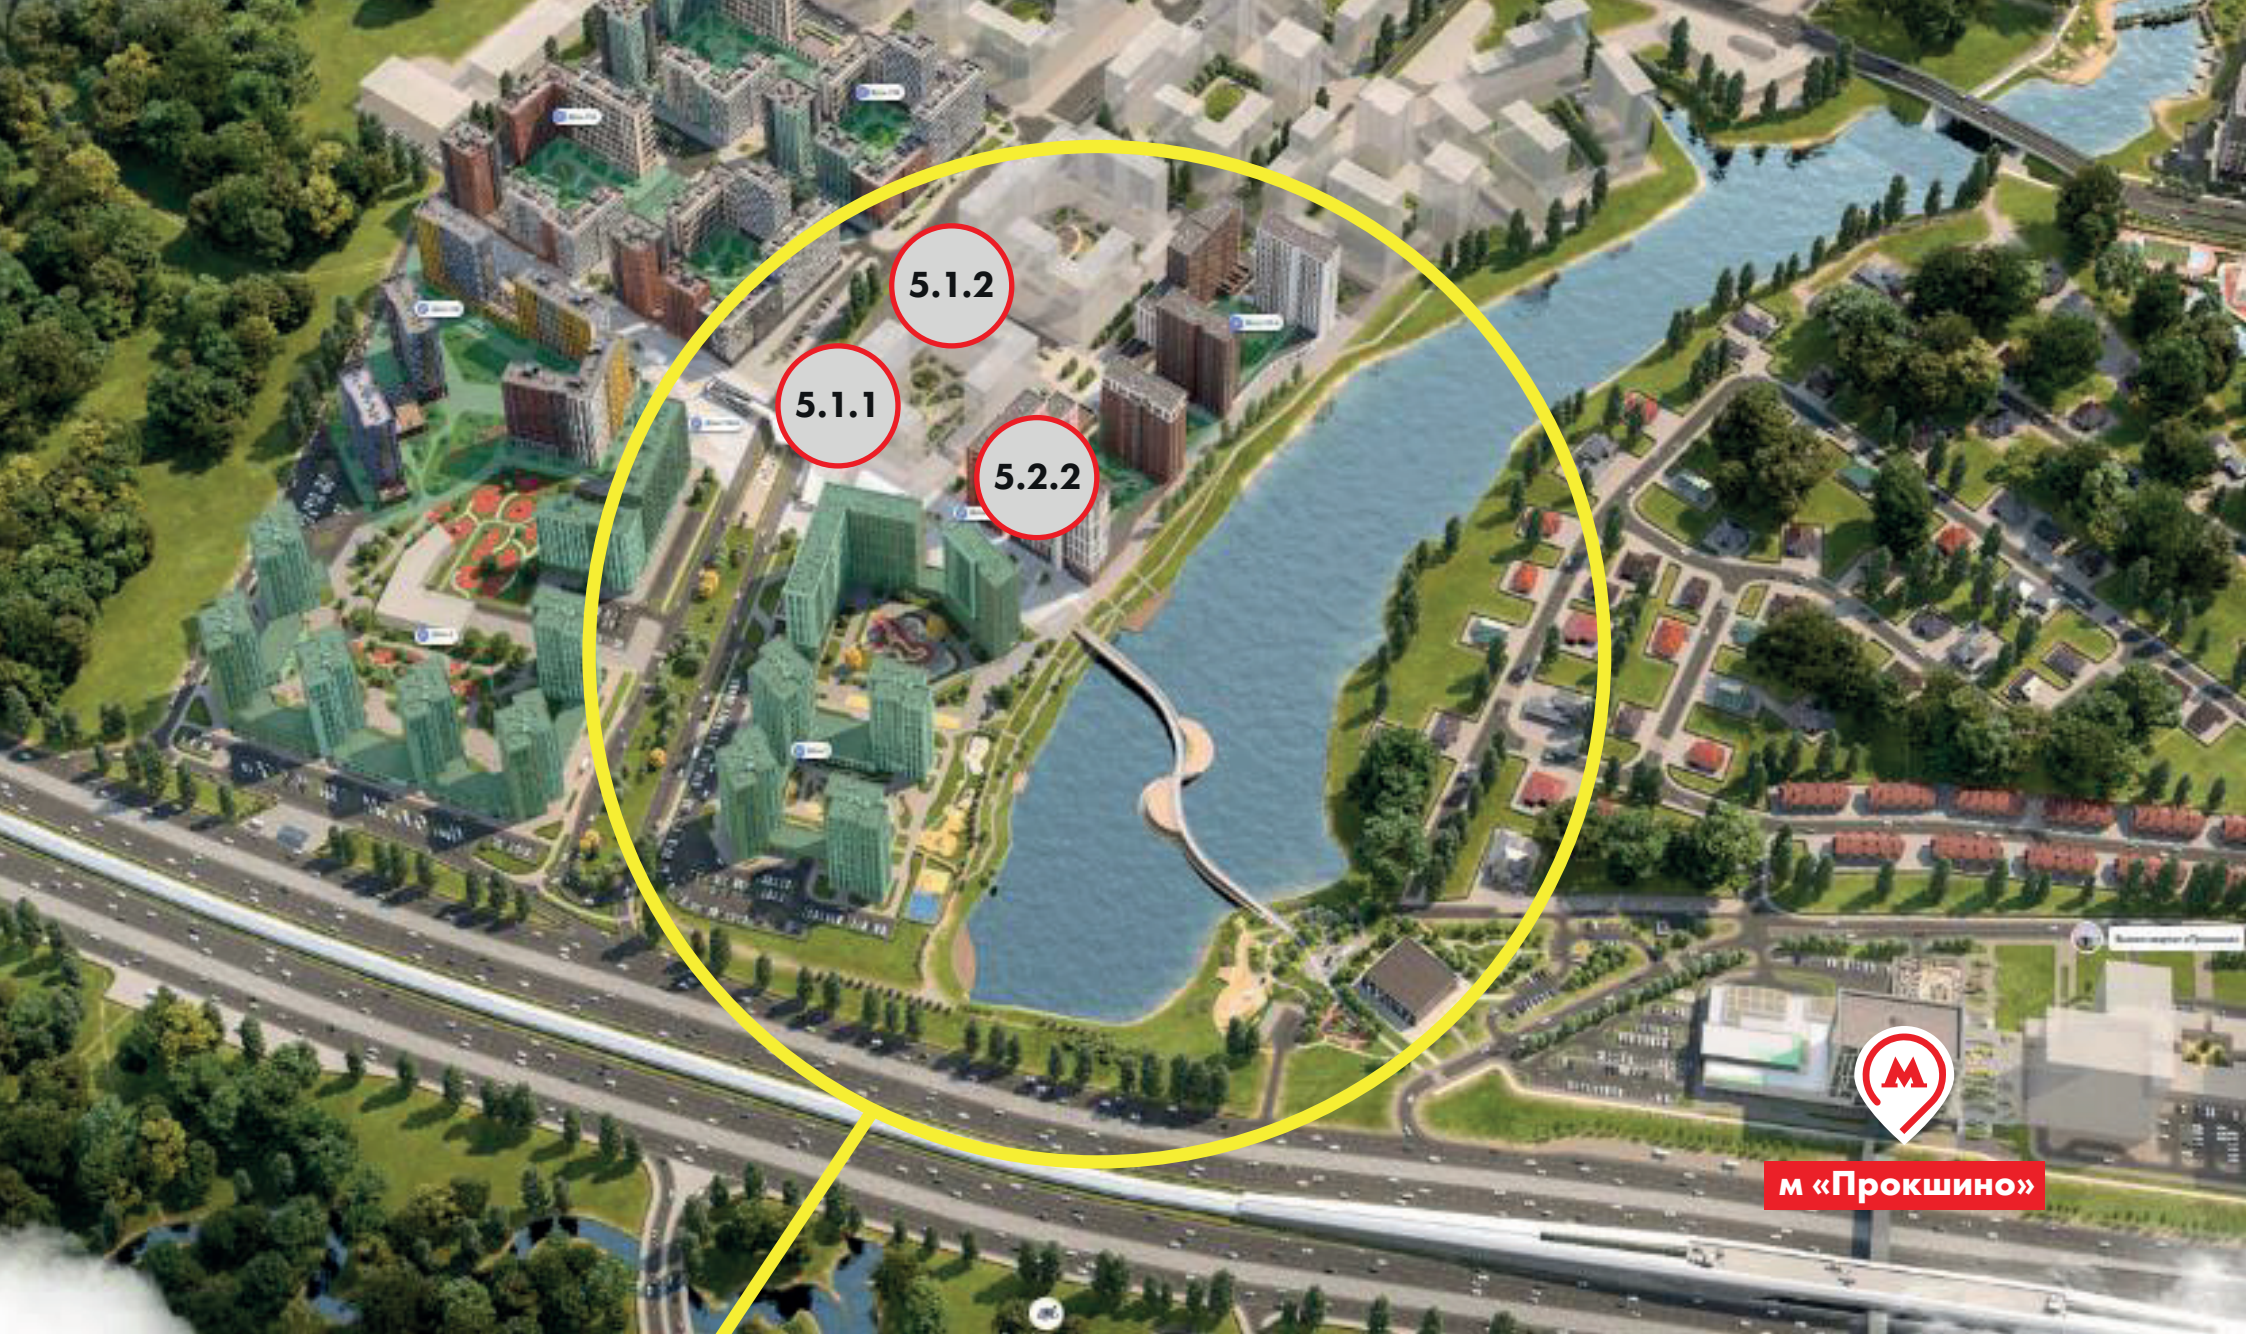

23 м² и 32 м²

м «Прокшино»

**Ввод в эксплуатацию
2024 г.**

5.1.2

5.1.1

5.2.2

м «Прокшино»

Вид на набережную и мост

Корпус 5.1.2

№ 5.1-029

23,3 м²

Корпус 5.2.2