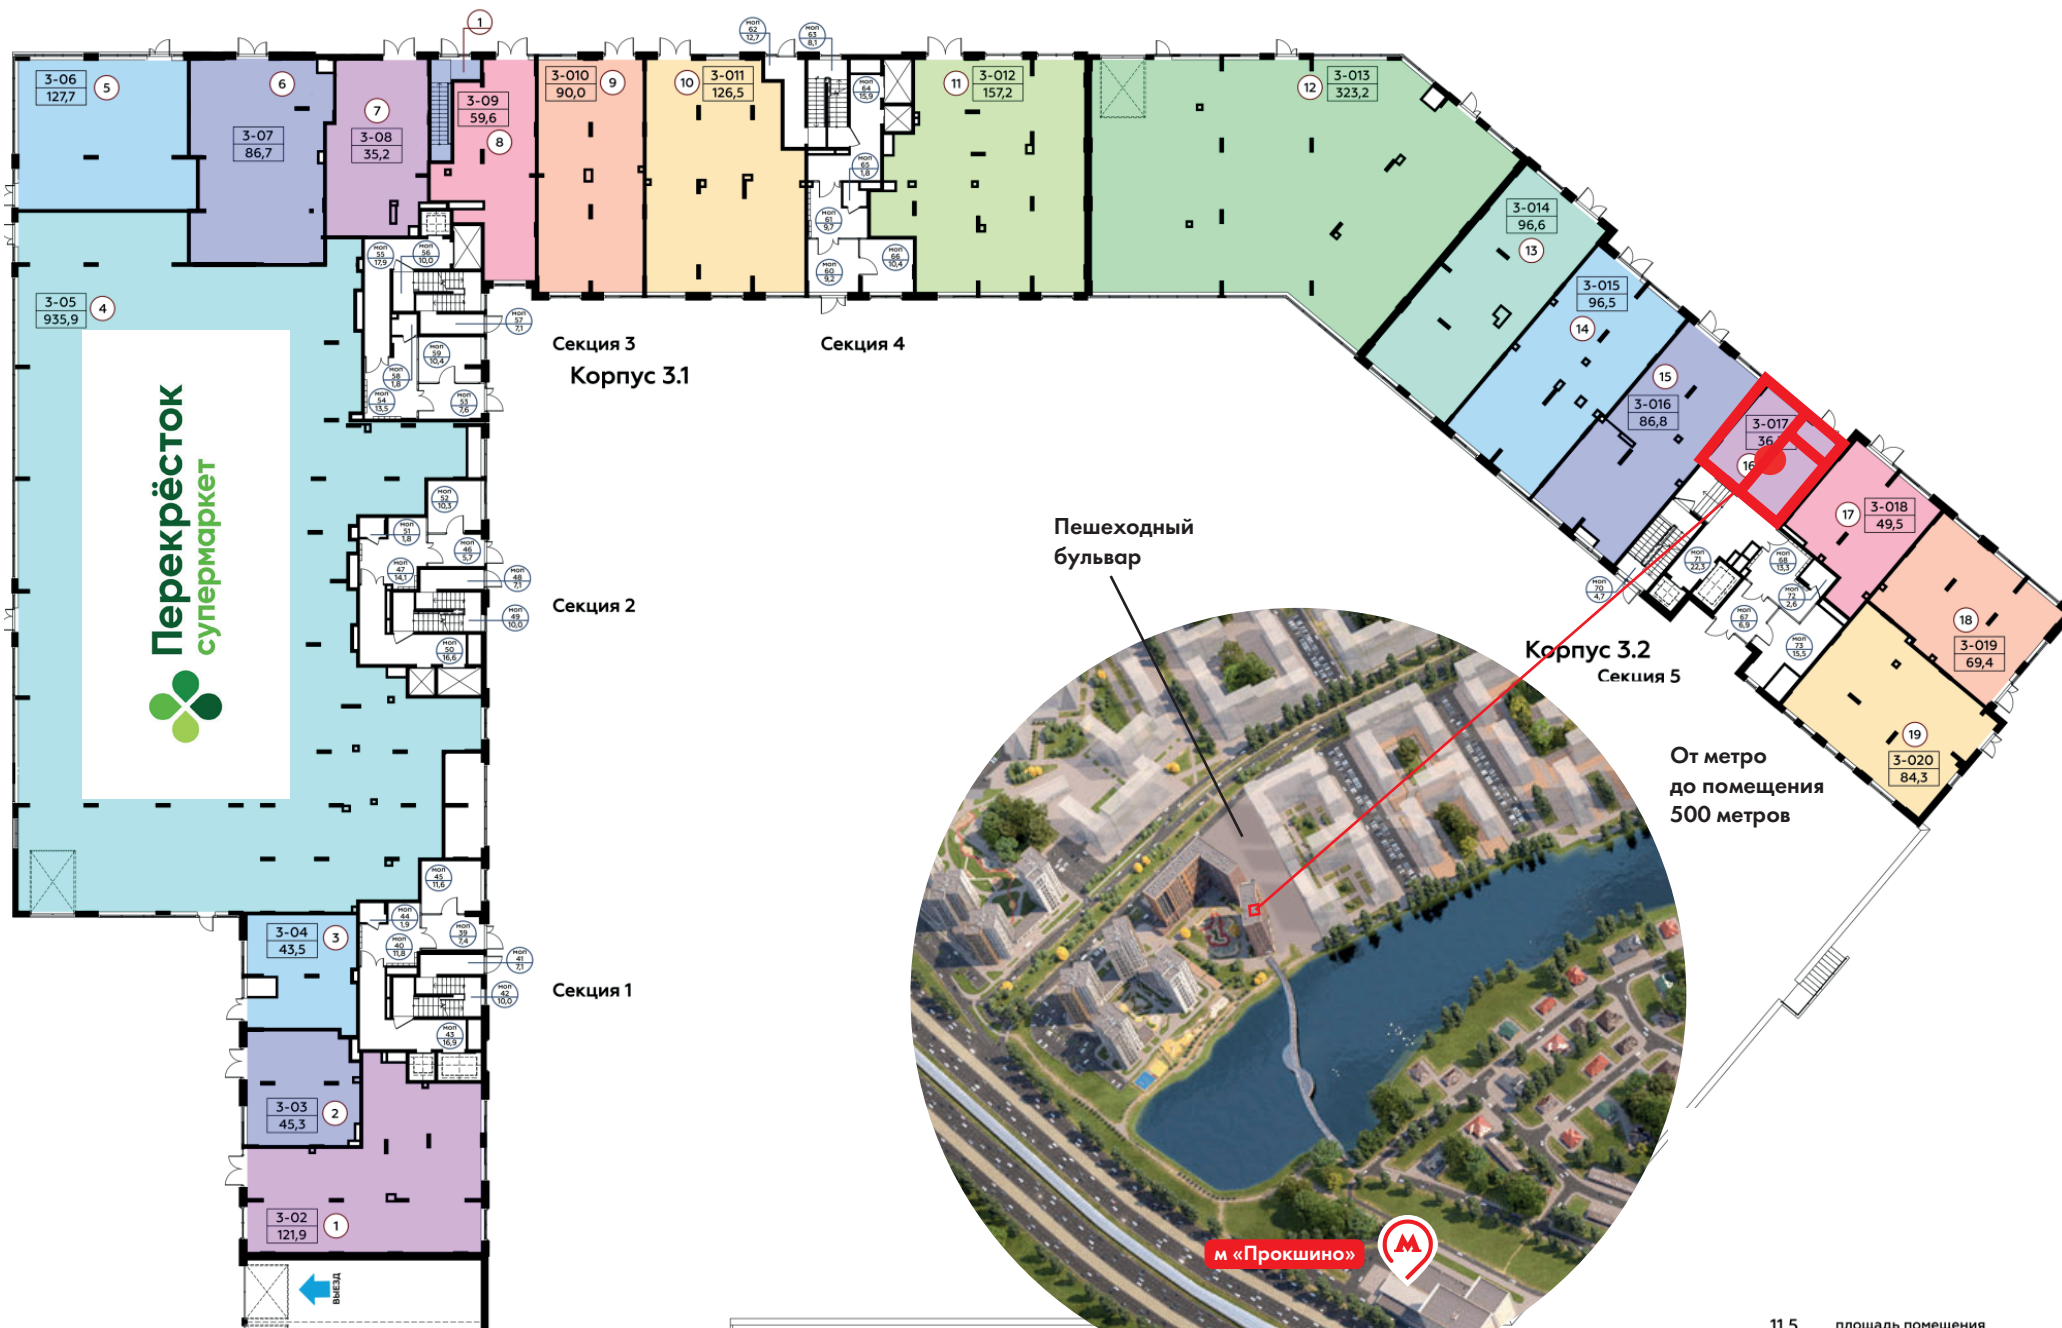

1й ДОМ ОТ МЕТРО «ПРОКШИНО»