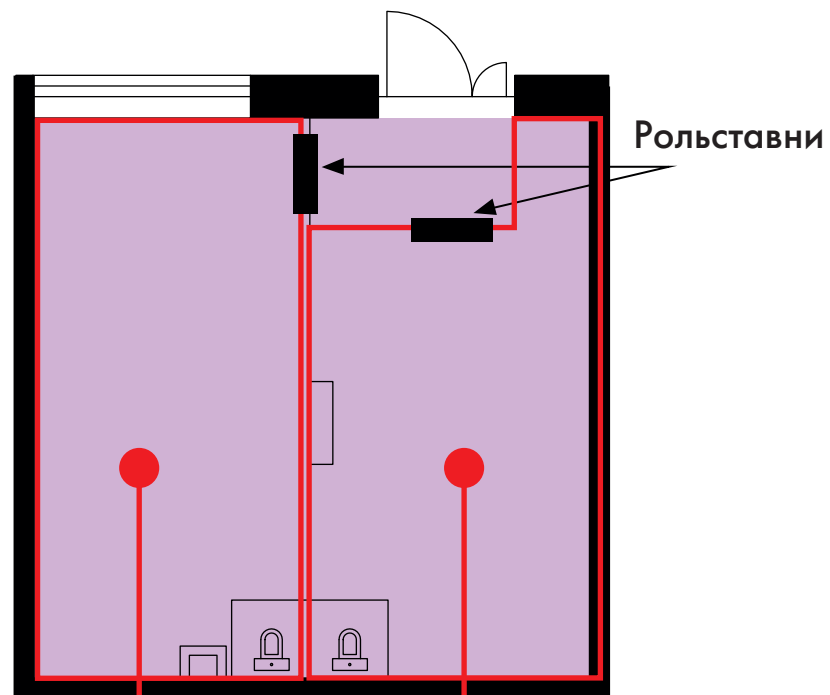

Пом. № 3-017-2

Эл. мощность –
15 кВт

18 м²

90 000 руб/мес.

Пом. № 3-017-1

Эл. мощность –
15 кВт

16.2 м²

70 000 руб/мес.