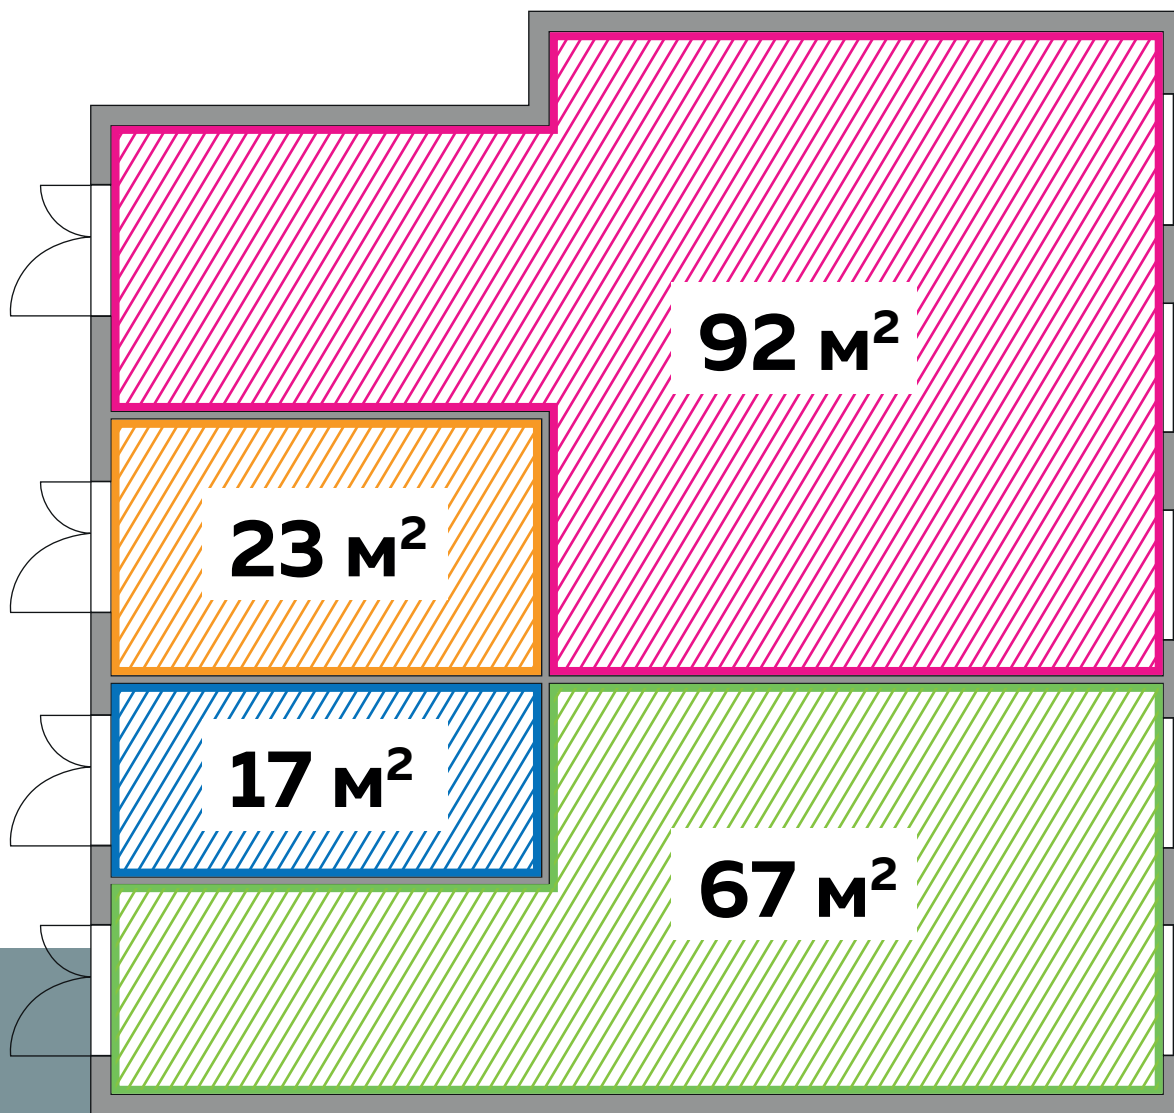

## ЖК «САЛАРЬЕВО»,

МЕТРО «ФИЛАТОВ ЛУГ» (30 М)  
ул. Малое Понизовье, 10

М «ФИЛАТОВ ЛУГ»

АРЕНДНЫЕ СТАВКИ:

<b>17 м²</b>	<b>220 000 руб./мес.</b>
<b>23 м²</b>	<b>250 000 руб./мес.</b>
<b>67 м²</b>	<b>280 000 руб./мес.</b>
<b>92 м²</b>	<b>320 000 руб./мес.</b>

- Первая линия на входе в район
- Интенсивный пешеходный трафик
- Густонаселенный жилой массив (заселен в 2021 году)

- Непосредственная близость к станции метро «Филатов Луг» (30 м от входа)