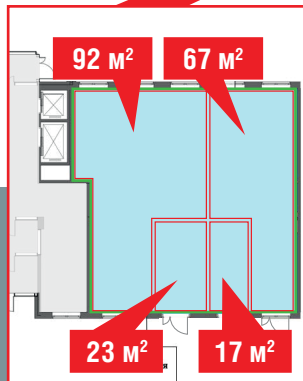

## ЖК «САЛАРЬЕВО»,

МЕТРО «ФИЛАТОВ ЛУГ» (30 М)  
ул. Малое Понизовье, 10

М «ФИЛАТОВ ЛУГ»

АРЕНДНЫЕ СТАВКИ:

<b>17 м²</b>	<b>220 000 руб./мес.</b>
<b>23 м²</b>	<b>250 000 руб./мес.</b>
<b>67 м²</b>	<b>280 000 руб./мес.</b>
<b>92 м²</b>	<b>320 000 руб./мес.</b>