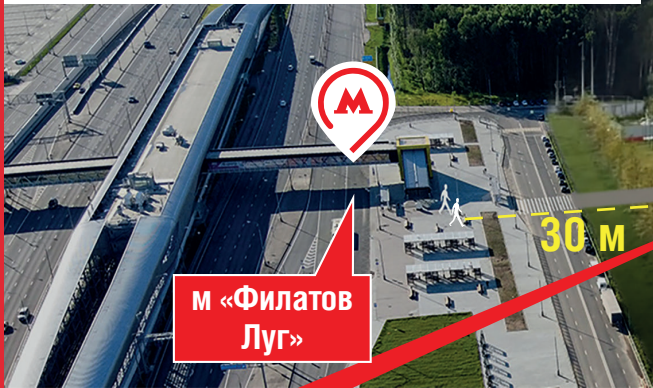

Предлагаем Вашему вниманию
помещения от собственника

ЖК «САЛАРЬЕВО»,

МЕТРО «ФИЛАТОВ ЛУГ» (30 М)
ул. Малое Понизовье, 10

АРЕНДНАЯ СТАВКА:
320 000 руб./мес.

- Первая линия на входе в район
- Интенсивный пешеходный трафик
- Густонаселенный жилой массив (заселен в 2021 году)
- Непосредственная близость к станции метро «Филатов Луг» (30 м от входа)