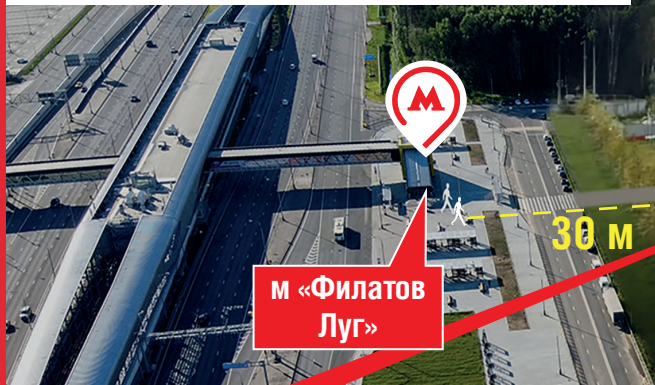

С РЕМОНТОМ!

Предлагаем Вашему вниманию
помещение от собственника

ЖК «САЛАРЬЕВО»,

МЕТРО «ФИЛАТОВ ЛУГ» (30 М)
ул. Малое Понизовье, 10

90,7 м²

400 000 руб./мес.

- Первая линия на входе в район
- Интенсивный пешеходный трафик
- Густонаселенный жилой массив (заселен в 2021 году)
- Непосредственная близость к станции метро «Филатов Луг» (30 м от входа)