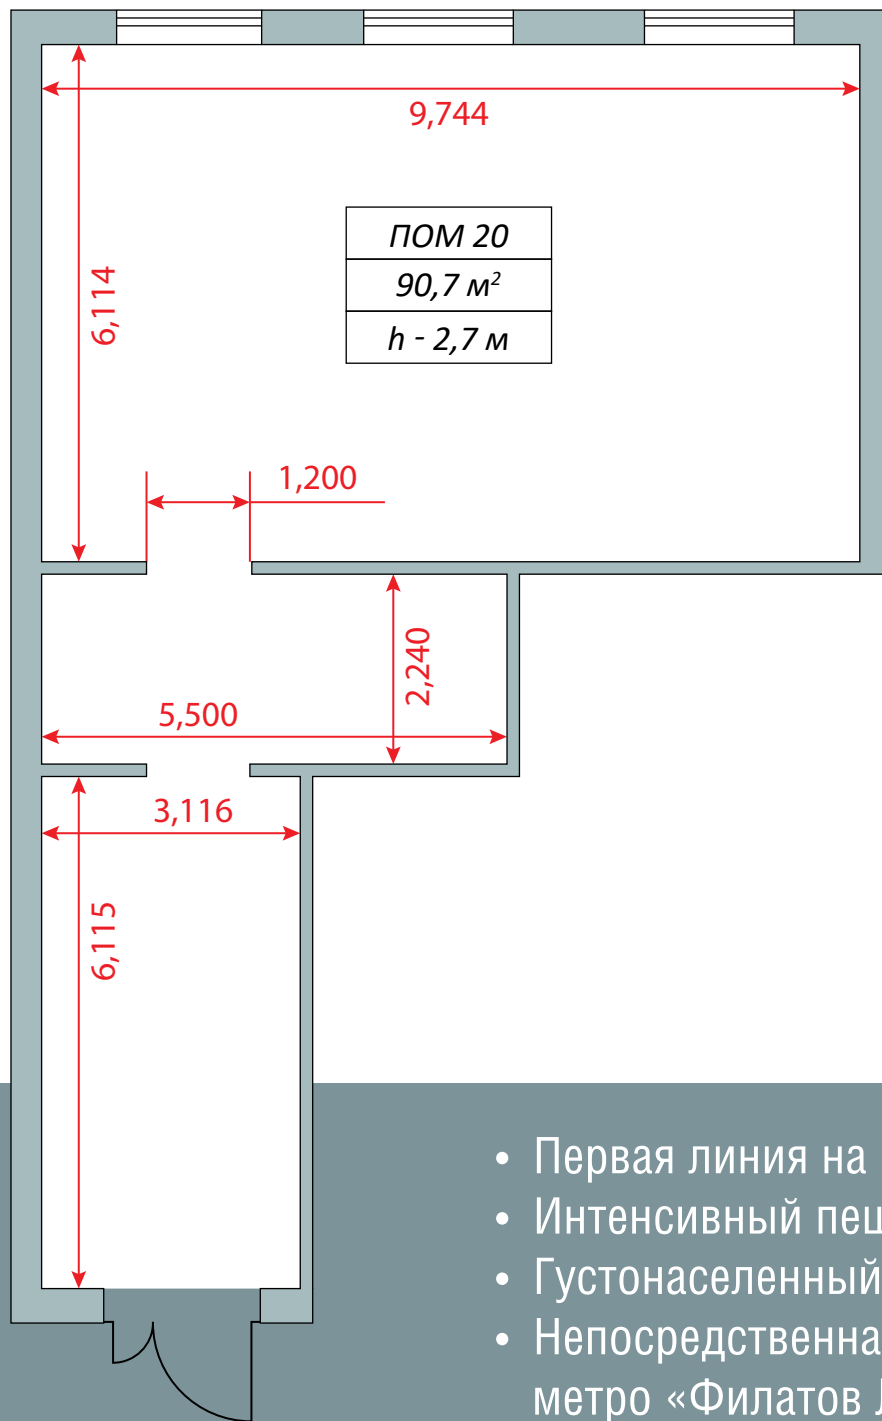

# ЖК «САЛАРЬЕВО»,

МЕТРО «ФИЛАТОВ ЛУГ» (30 М)  
ул. Малое Понизовье, 10