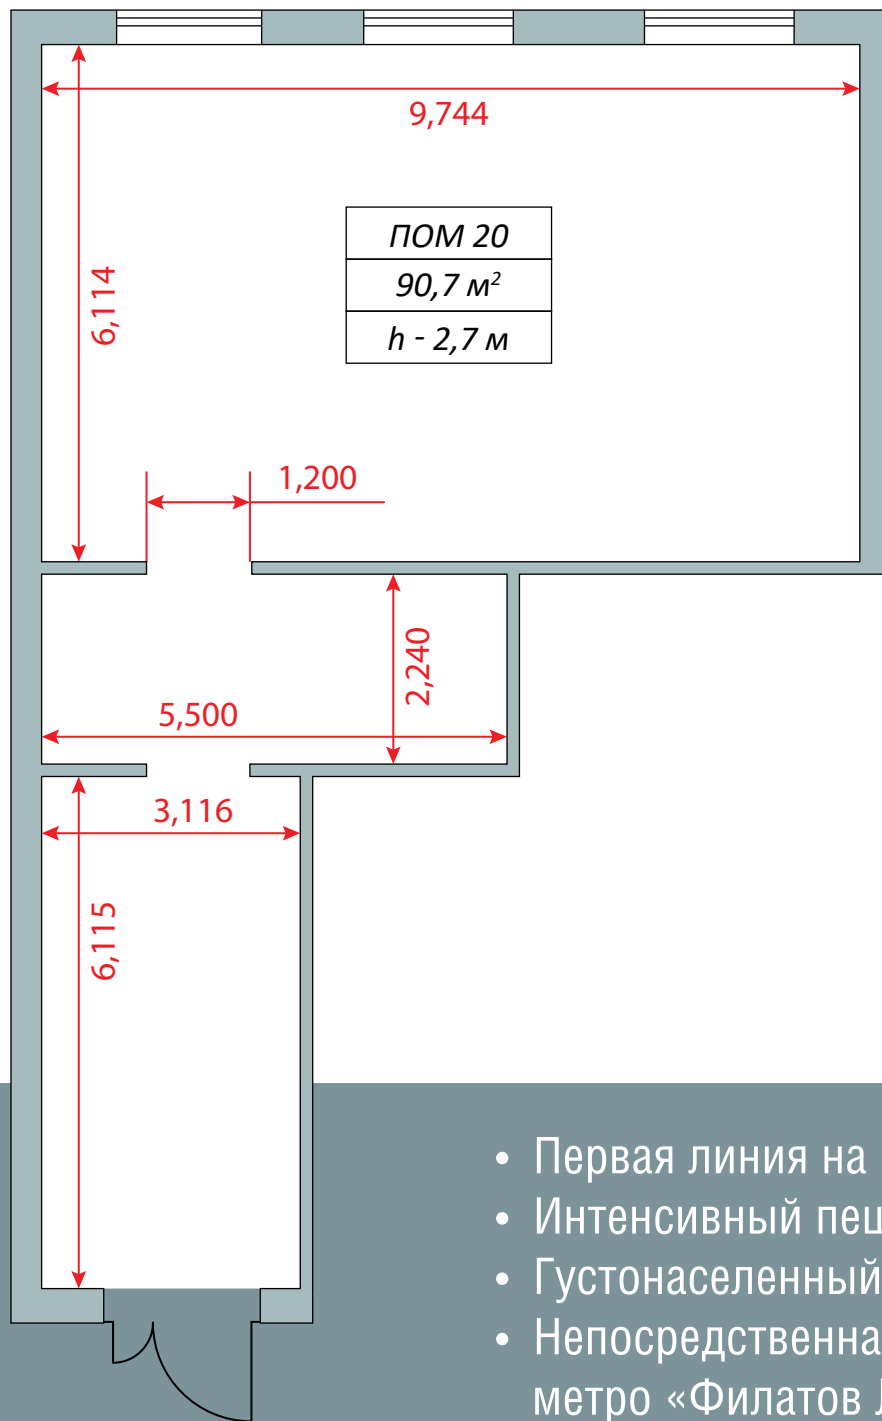

С РЕМОНТОМ!

Предлагаем Вашему вниманию
помещение от собственника

ЖК «САЛАРЬЕВО»,

МЕТРО «ФИЛАТОВ ЛУГ» (30 М)
ул. Малое Понизовье, 10

90,7 м²

400 000 руб./мес.

- Первая линия на входе в район
- Интенсивный пешеходный трафик
- Густонаселенный жилой массив (заселен в 2021 году)
- Непосредственная близость к станции метро «Филатов Луг» (30 м от входа)