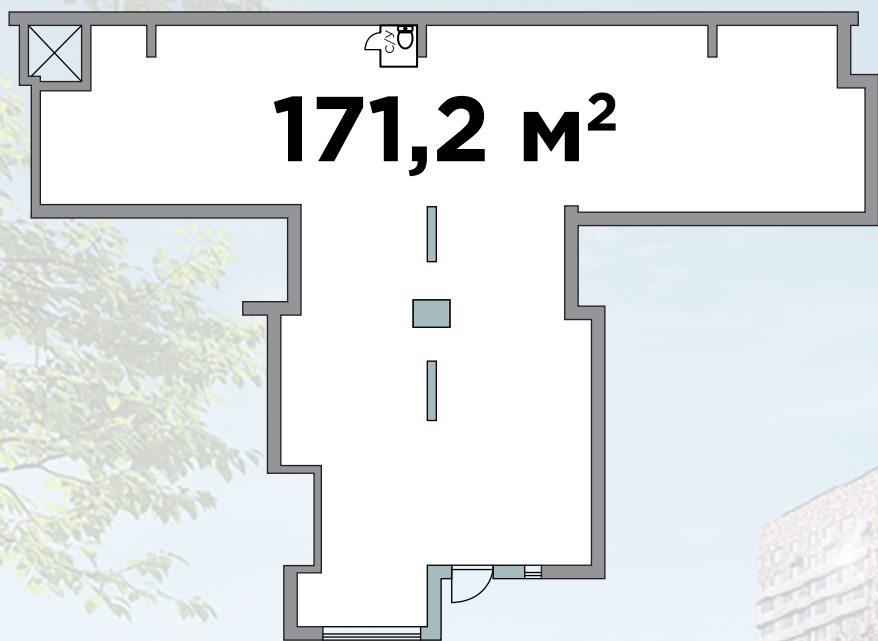

ЖК «ГОРОД НА РЕКЕ ТУШИНО-2018»

Г. Москва, Волоколамское шоссе, д. 71, к. 4. Метро «Спартак», первая линия.

171,2 м²

830 000 руб/мес.

- Первая линия стрит-ритейла напротив выходов из метро «Спартак»
- Единственные небольшие площади в ЖК
- ЖК бизнес-класса «Город на реке Тушино-2018»
- В районе расположены еще 7 жилых комплексов бизнес и премиум класса (ЖК Primavera, ЖК Alia, ЖК Holland Park и др.)

36-6
АПТЕКА
ЗДОРОВЬЕ
КРАСОТА

171,2 м²

Цветы

Гастроном

М «Спартак»

50 М

М «СПАРТАК»